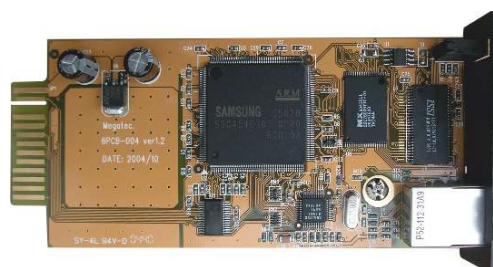

WEB/SNMP - адаптер используется для мониторинга и управления ИБП в компьютерной сети с обеспечением автоматического корректного завершения работы серверов и рабочих станций. Адаптер позволяет осуществлять мониторинг и управление ИБП по компьютерной сети, в том числе, и с помощью web-браузера. В комплекте с каждым адаптером поставляется необходимое программное обеспечение. Все встраиваемые WEB/SNMP-адаптеры устанавливаются пользователем самостоятельно.

Внешний адаптер DY-532 имеет ЖК-дисплей для мониторинга параметров ИБП и удобства настройки.

Встраиваемый мини-адаптер DY 806 оснащен портом для подключения опционального внешнего датчика температуры и влажности NetFeeler USB

Внешний WEB/SNMP - адаптер - это самостоятельное устройство, совместимое со всеми сериями ИБП, оснащенными портом RS-232.

Внутренний WEB/SNMP - адаптер - встраиваемая карта, устанавливаемая в ИБП серий Intelligent и Monolith.

Таблица совместимости WEB/SNMP-адаптеров

Модель	Краткое описание	Применяемость
DY-806	Встраиваемый мини-адаптер	Все модели Monolith II, Monolith III Intelligent II, Intelligent III, Monolith E , Monolith XE
CY-504B	Встраиваемый адаптер Net-Agent II	Intelligent RT, Monolith M, Monolith RT, Monolith U
DY-532	Внешний мини-адаптер с ЖК-дисплеем	Все модели, оснащенные портом RS-232